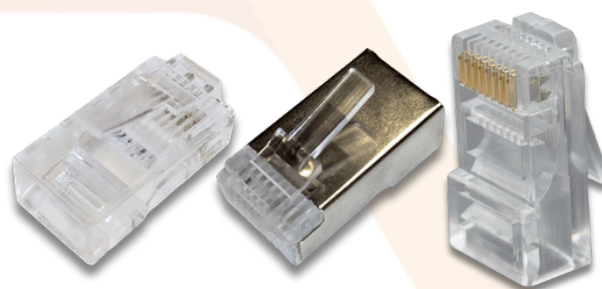

CONECTORES RJ45

DESCRIPCIÓN

Los conectores termoplásticos de alto impacto RJ45 GLC son perfectos para cualquier instalación categoría 5E o categoría 6. Pueden ser utilizados para cables sólidos como flexibles.

APLICACIÓN

- Cuerpo termoplástico de alto impacto.
- 8 contactos de bronce fosforado con níquel y chapado en oro.
- Opción: Apantallado (Blindado).
- Cat 5E o Cat 6.
- Color: blanco.

FORMA DE ORDENAR

CÓDIGO	DESCRIPCIÓN
NT-2001-RJ45	PLUG RJ 45
NT-2001-RJ45S	PLUG RJ45 P/CABLE SÓLIDO
NT-2001-RJ45B	PLUG RJ 45 CAT 5 BLIND
NT2001RJ45C6	PLUG RJ 45 CAT 6
NT2001RJ45C6B	PLUG RJ 45 CAT 6 FTP